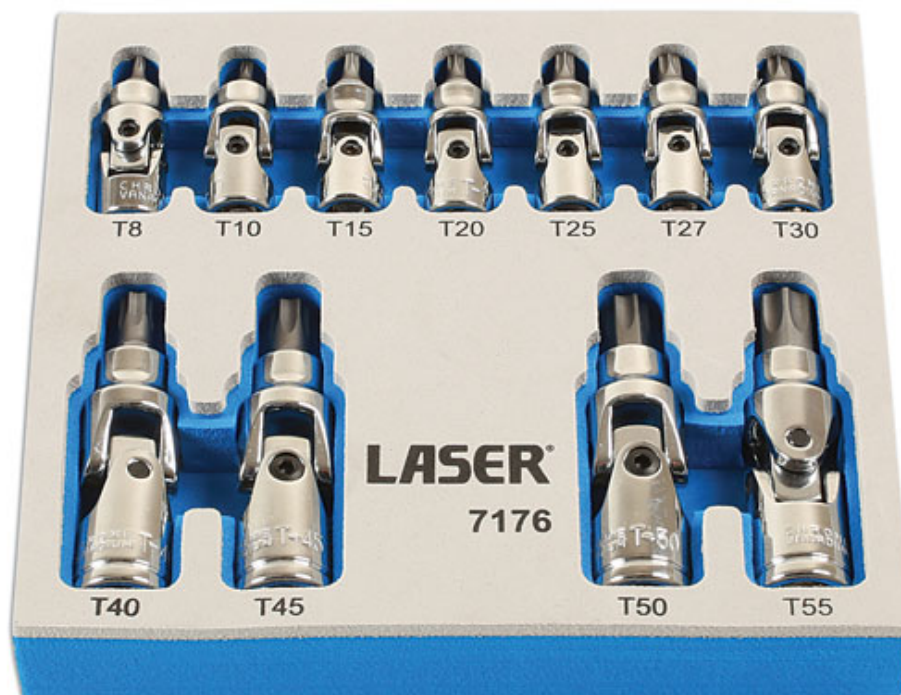

## Jeu d'embouts étoile de sécurité à cardan 11 pièces

jeu d'embouts étoile de sécurité à cardan 11 pièces à entraînement de 1/4" et 3/8" T8-T55

### Additional Information

- jeu d'embouts étoile métriques à cardan
- entraînement de 1/4" et 3/8"
- contient entraînement de 1/4" T8/T10/T15, T20/T25/T27/T30      entraînement de 3/8" T40/T45/T50/T55
- Douilles en chrome-vanadium 50BV30, embouts en acier au silicium
- Conditionné en plateau en mousse EVA